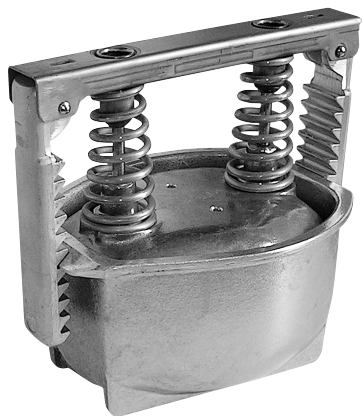

SERIE M.M.L. MF-G

STAMPO PER PROSCIUTTO CON NERVATURE INTERNE SEGNI DELLA GRIGLIA

MODELLI IN PRODUZIONE

MF-G 3 - 5

MF-G 5 - 7

MF-G 7 - 9

MF-G 8 10

MF-G 10 12

LINEA PRODOTTO

SEZIONE PRODOTTO