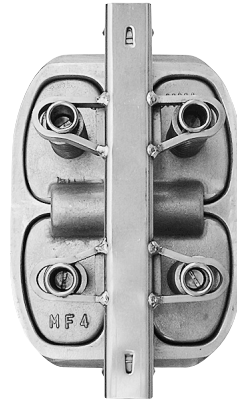

SERIE M.M.L. MF4 STAMPO PER PROSCIUTTO FAMIGLIA CON PARATIE DI DIVISIONE DEL PRODOTTO

MODELLI IN PRODUZIONE

MF4 KG 0,500 cad

MF4 KG 0,750 cad

LINEA PRODOTTO

SEZIONE PRODOTTO