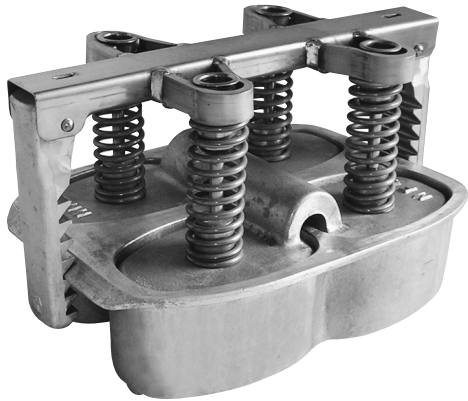

SERIE M.M.L. MF4 STAMPO PER PROSCIUTTO FAMIGLIA CON PARATIE DI DIVISIONE DEL PRODOTTO

MODELLI IN PRODUZIONE

MF4 KG 0,500 cad

MF4 KG 0,750 cad

LINEA PRODOTTO

SEZIONE PRODOTTO