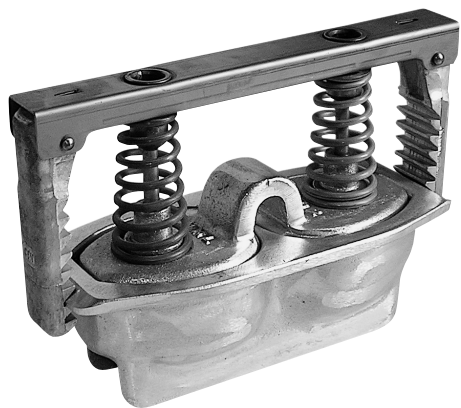

SERIE M.M.L. **PSR 2** STAMPO PER PROSCIUTTO FAMIGLIA CON PARATIA DI DIVISIONE DEL PRODOTTO

MODELLI IN PRODUZIONE

PSR 2 KG 0,500 cad

PSR 2 KG 0,750 cad

LINEA PRODOTTO

SEZIONE PRODOTTO