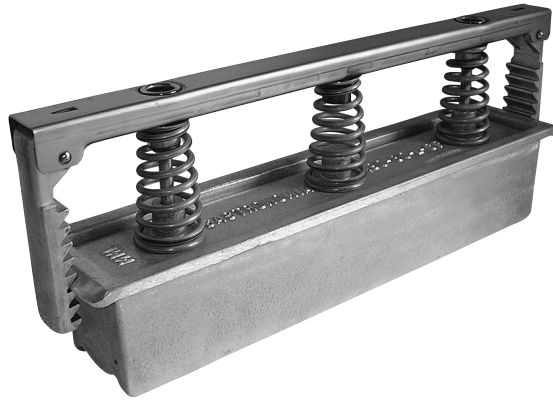

## MODELLI IN PRODUZIONE

	LUN	Ø		KG
GRL	380	- 80	- L.CP - 2	
GRL	490	- 80	- L.CP - 2,5	
GRL	530	- 95	- L.CP - 4	
GRL	450	- 100	- L.CP - 3,5	
GRL	500	- 100	- L.CP - 4	
GRL	450	- 145	- L.CP - 7,5	