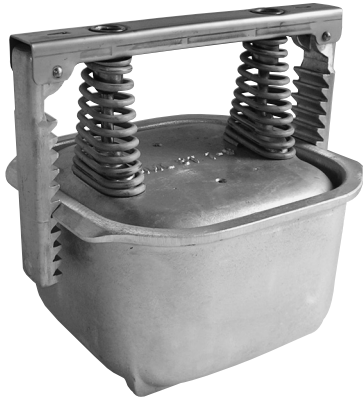

SERIE M.M.L. **ST**

STAMPO PER PROSCIUTTO DA TRANCIO CON NERVATURE INTERNE
SEGNI DEL TRANCIO

MODELLI IN PRODUZIONE

ST 6 - 8 T4 - Kg 1,5 cad.

ST 7 - 9 T4 - Kg 1,8 cad.

LINEA PRODOTTO

SEZIONE PRODOTTO