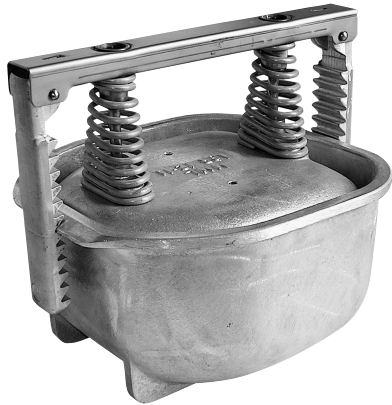

SERIE M.M.L. **AGR**

STAMPO PER PROSCIUTTO ARROSTO CON NERVATURE INTERNE SEGNI DELLA GRIGLIA

MODELLI IN PRODUZIONE

AGR 10 -12

AGR 12 -14

LINEA PRODOTTO

SEZIONE PRODOTTO