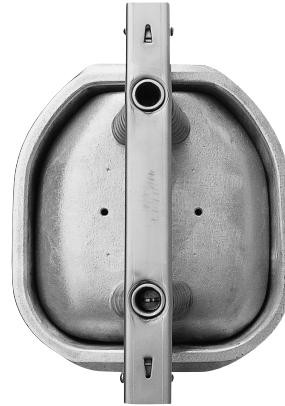

SERIE M.M.L. **AGR**

STAMPO PER PROSCIUTTO ARROSTO CON NERVATURE INTERNE SEGNI DELLA GRIGLIA

MODELLI IN PRODUZIONE

AGR 10 -12

AGR 12 -14

LINEA PRODOTTO

SEZIONE PRODOTTO