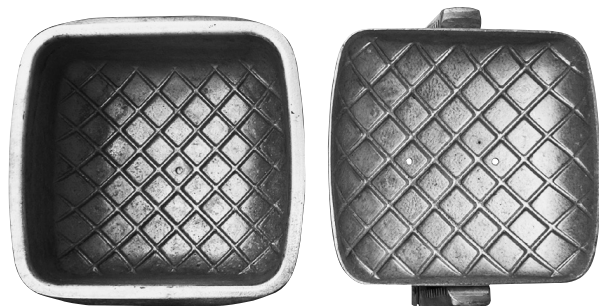

SERIE M.M.L. CIF

STAMPO PER PROSCIUTTO ARROSTO CON NERVATURE INTERNE SEGNI DELLA GRIGLIA OPPURE LISCIO

MODELLI IN PRODUZIONE

CIF 7 - 9 N CRV

CIF 8 - 10 N CRV

CIF 10 - 12 N CRV

CIF 7 - 9 L CRV

CIF 8 - 10 L CRV

CIF 10 - 12 L CRV

LINEA PRODOTTO

SEZIONE PRODOTTO