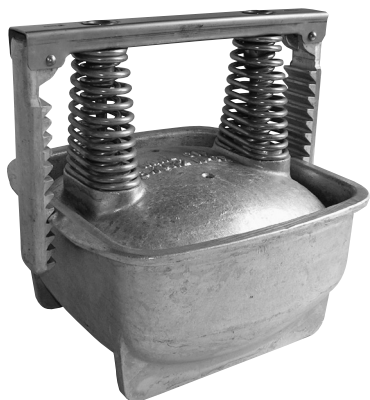

SERIE M.M.L. CIF

STAMPO PER PROSCIUTTO ARROSTO CON NERVATURE INTERNE SEGNI DELLA GRIGLIA OPPURE LISCIO

MODELLI IN PRODUZIONE

CIF 7 - 9 N CRV

CIF 8 - 10 N CRV

CIF 10 - 12 N CRV

CIF 7 - 9 L CRV

CIF 8 - 10 L CRV

CIF 10 - 12 L CRV

LINEA PRODOTTO

SEZIONE PRODOTTO