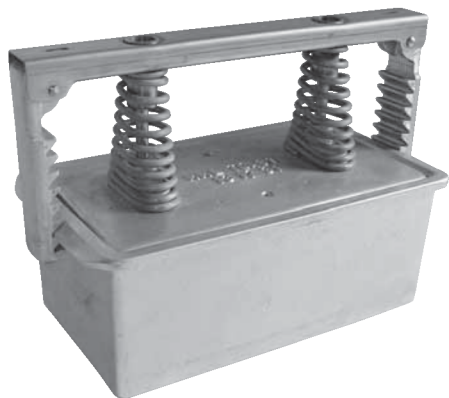

# SERIE M.M.L. TOAST

MODELLI IN PRODUZIONE

LINEA PRODOTTO

SEZIONE PRODOTTO

	LUN	LAR	H	KG
Toast	310	180	140	7,5
Toast	310	180	120	6,5
Toast	300	100	110	3
Toast	260	100	110	2,5
Toast	310	170	130	6,5
Toast	290	130	140	5
Toast	310	130	140	5,5
Toast	310	130	110	4
Toast	310	120	130	4,5
Toast	320	160	130	6,5
Toast	280	160	140	6
Toast	280	160	115	5
Toast	270	210	150	8
Toast	310	110	125	4
Toast	320	200	110	6,5
Toast	320	220	115	7,5
Toast	330	90	105	3